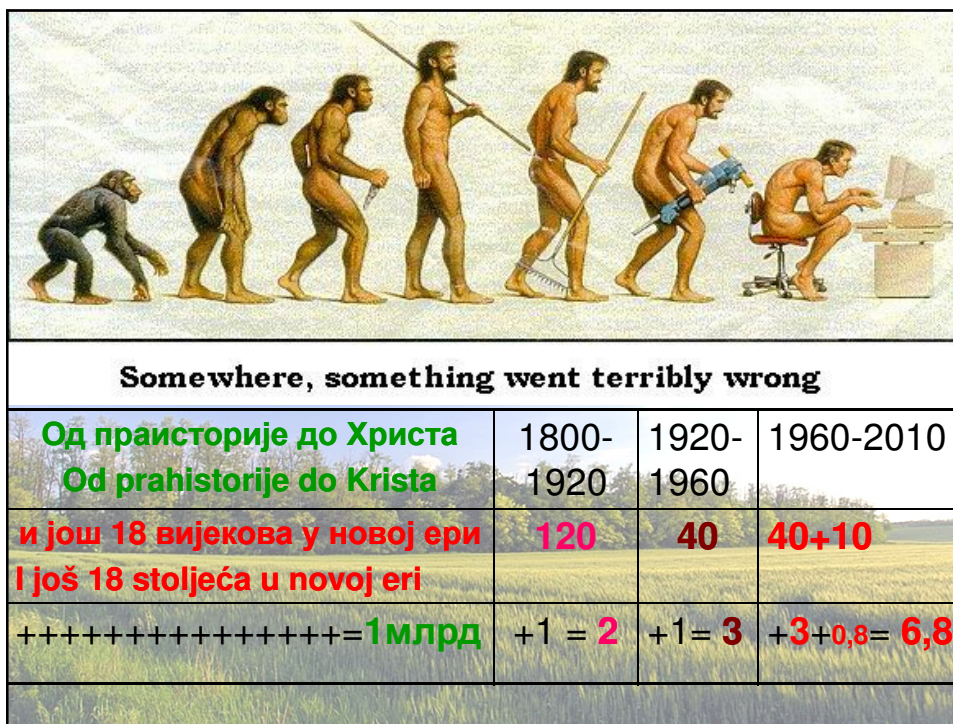

**RURALNI RAZVOJ
u BiH**

Sabina Mujezinović
PREPARE
Partnerstvo za ruralnu Europu
Banja Luka
18.Juli 2012.

Џон Голдсворди

**Ако не мислимо на
будућност,
не можемо је ни
имати !**

Presjek do sada uradjenog-I

- Mapiranje ruralnih mjesnih zajednica Opštine Bijeljina i priprema lokalnog stanovništva i gazdinstava za korištenje IPA fondova i učešće u LEADER programu
- Učešće u međunarodnom FP-7 projektu BALKAN FOCUS
- Učešće u pripremi i izradi sektoralnih analiza za potrebe IPARD-a